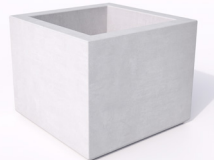

Preț: 3650 Lei

înălțime	50 cm
dimensiuni (l/L)	55/150 cm
kg/buc	502
culoare	gri

Bancă Cittá Quadra cu șezut și spătar

Preț: 4990 Lei

înălțime	50 cm
dimensiuni (l/L/h)	55/150/99,5 cm
kg/buc	527
culoare	gri

Jardinieră Cittá Pyramid

Preț: 1370 Lei

înălțime	80 cm
dimensiuni (l/L)	100/100 cm
kg/buc	517,50
culoare	gri

Rastel biciclete Cittá

Preț: 1390 Lei

înălțime	45 cm
dimensiuni (l/L)	55/110 cm
kg/buc	540
culoare	gri

Bolard sferic Cittá

Preț: 470 Lei

înălțime	38,6 cm
dimensiuni (l/L)	40/40 cm
kg/buc	112,50
culoare	gri

Bancă Cittá Ronda

Preț: 1200 Lei

înălțime	45 cm
dimensiuni (l/L)	55/120 cm
kg/buc	589,50
culoare	gri

Taburet Cittá Quadra

Preț: 830 Lei

înălțime	45 cm
dimensiuni (l/L)	55/55 cm
kg/buc	225
culoare	gri

Jardinieră Cittá Quadra

Preț: 800 Lei

înălțime	45 cm
dimensiuni (l/L)	55/55 cm
kg/buc	180
culoare	gri

Coș de gunoi cu capac Cittá Quadra