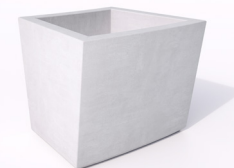

Mobilier urban din beton

Gama Città

Mobilierul stradal și urban din beton oferă soluții durabile și estetice pentru spațiile publice, dar contribuie și la crearea unor medii urbane atractive și funcționale. Durabilitatea, versatilitatea și eleganța acestor materiale le fac alegeri ideale pentru proiectele de infrastructură urbană moderne. Indiferent dacă este vorba despre bănci, mese, jardiniere sau coșuri de gunoi, mobilierul urban din beton este o investiție care trece testului timpului, îmbinând utilul cu plăcutul.

Jardinieră Cittá Quadra dublă

Preț: 930 Lei

înălțime	45 cm
dimensiuni (l/L)	55/110 cm
kg/buc	306
culoare	gri

Jardinieră Cittá Ronda

Preț: 810 Lei

înălțime	45 cm
dimensiuni (l/L)	55/60 cm
kg/buc	141,75
culoare	gri

Masă Cittá Quadra

Preț: 1920 Lei

înălțime	75 cm
dimensiuni (l/L)	80/200 cm
kg/buc	1017
culoare	gri

Bancă Cittá Quadra

Preț: 1600 Lei

înălțime	45 cm
dimensiuni (l/L)	55/150 cm
kg/buc	465,75
culoare	gri

Bancă Cittá Quadra cu șezut

Preț: 3650 Lei

înălțime	50 cm
dimensiuni (l/L)	55/150 cm
kg/buc	502
culoare	gri

Bancă Cittá Quadra cu șezut și spătar

Preț: 4990 Lei

înălțime	50 cm
dimensiuni (l/L/h)	55/150/99,5 cm
kg/buc	527
culoare	gri