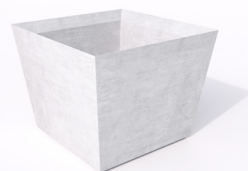

Masă Cittá Quadra

Preț: 1920 Lei

înălțime	75 cm
dimensiuni (l/L)	80/200 cm
kg/buc	1017
culoare	gri

Bancă Cittá Quadra

Preț: 1600 Lei

înălțime	45 cm
dimensiuni (l/L)	55/150 cm
kg/buc	465,75
culoare	gri

Bancă Cittá Quadra cu șezut

Preț: 3650 Lei

înălțime	50 cm
dimensiuni (l/L)	55/150 cm
kg/buc	502
culoare	gri

Bancă Cittá Quadra cu șezut și spătar

Preț: 4990 Lei

înălțime	50 cm
dimensiuni (l/L/h)	55/150/99,5 cm
kg/buc	527
culoare	gri

Jardinieră Cittá Pyramid

Preț: 1370 Lei

înălțime	80 cm
dimensiuni (l/L)	100/100 cm
kg/buc	517,50
culoare	gri

Rastel biciclete Cittá

Preț: 1390 Lei

înălțime	45 cm
dimensiuni (l/L)	55/110 cm
kg/buc	540
culoare	gri

Bolard sferic Cittá

Preț: 470 Lei

înălțime	38,6 cm
dimensiuni (l/L)	40/40 cm
kg/buc	112,50
culoare	gri

Bancă Cittá Ronda

Preț: 1200 Lei

înălțime	45 cm
dimensiuni (l/L)	55/120 cm
kg/buc	589,50
culoare	gri

Taburet Cittá Quadra