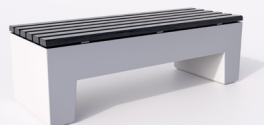

Masă Cittá Quadra

Preț: 1920 Lei

înălțime	75 cm
dimensiuni (l/L)	80/200 cm
kg/buc	1017
culoare	gri

Bancă Cittá Quadra

Preț: 1600 Lei

înălțime	45 cm
dimensiuni (l/L)	55/150 cm
kg/buc	465,75
culoare	gri

Bancă Cittá Quadra cu șezut

Preț: 3650 Lei

înălțime	50 cm
dimensiuni (l/L)	55/150 cm
kg/buc	502
culoare	gri

Bancă Cittá Quadra cu șezut și spătar

Preț: 4990 Lei

înălțime	50 cm
dimensiuni (l/L/h)	55/150/99,5 cm
kg/buc	527
culoare	gri