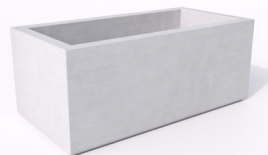

Mobilier urban din beton

Gama Città

Mobilierul stradal și urban din beton oferă soluții durabile și estetice pentru spațiile publice, dar contribuie și la crearea unor medii urbane atractive și funcționale. Durabilitatea, versatilitatea și eleganța acestor materiale le fac alegeri ideale pentru proiectele de infrastructură urbană moderne. Indiferent dacă este vorba despre bănci, mese, jardiniere sau coșuri de gunoi, mobilierul urban din beton este o investiție care trece testului timpului, îmbinând utilul cu plăcutul.

Jardinieră Cittá Quadra dublă

Preț: 930 Lei

înălțime	45 cm
dimensiuni (l/L)	55/110 cm
kg/buc	306
culoare	gri

Jardinieră Cittá Ronda

Preț: 810 Lei

înălțime	45 cm
dimensiuni (l/L)	55/60 cm
kg/buc	141,75
culoare	gri

Masă Cittá Quadra

Preț: 1920 Lei

înălțime	75 cm
dimensiuni (l/L)	80/200 cm
kg/buc	1017
culoare	gri

Bancă Cittá Quadra

Preț: 1600 Lei

înălțime	45 cm
dimensiuni (l/L)	55/150 cm
kg/buc	465,75
culoare	gri

Bancă Cittá Quadra cu șezut

Preț: 3650 Lei

înălțime	50 cm
dimensiuni (l/L)	55/150 cm
kg/buc	502
culoare	gri

Bancă Cittá Quadra cu șezut și spătar

Preț: 4990 Lei

înălțime	50 cm
dimensiuni (l/L/h)	55/150/99,5 cm
kg/buc	527
culoare	gri