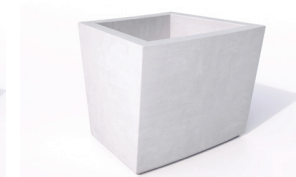

**Betonból készült
városi bútorok**

Cittá termékcsalád

A betonból készült utcai és városi bútorok tartós és esztétikus megoldásokat kínálnak a közterületek kialakításához, valamint hozzájárulnak a vonzó és funkcionális városi környezet megteremtéséhez. A felhasznált anyagok tartóssága, sokoldalúsága és eleganciája miatt ideális választás a modern városi infrastrukturális projektekhez. Legyen szó padokról, asztalokról, virágtartókról vagy szemetesekről, a beton városi bútorok időtállóak és ötvözik a hasznosát a kellemessel.

Cittá Quadra virágtartó

Ár: 160,95 €

magasság	45 cm
méretek (sz/h)	55/55 cm
kg/db	~180
szín	szürke

Cittá Quadra dupla virágtartó

Ár: 187,1 €

magasság	45 cm
méretek (sz/h)	55/110 cm
kg/db	~306
szín	szürke

Cittá Rhonda virágtartó

Ár: 163 €

magasság	45 cm
méretek (sz/h)	55/60 cm
kg/db	~142
szín	szürke

Cittá Quadra pad

Ár: 321,95 €

magasság	45 cm
méretek (sz/h)	55/150 cm
kg/db	~466
szín	szürke

Cittá Quadra pad ülőfelülettel

Ár: 734,4 €

magasság	50 cm
méretek (sz/h)	55/150 cm
kg/db	~502
szín	szürke

Cittá Quadra pad ülőfelülettel és háttámlával

Ár: 1004 €

magasság	50 cm
méretek (sz/h)	55/150/99,5 cm
kg/db	~528
szín	szürke

Cittá Quadra asztal