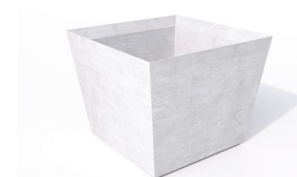

Ár: 163 €

magasság	45 cm
méretek (sz/h)	55/60 cm
kg/db	~142
szín	szürke

Cittá Quadra pad

Ár: 321,95 €

magasság	45 cm
méretek (sz/h)	55/150 cm
kg/db	~466
szín	szürke

Cittá Quadra pad ülőfelülettel

Ár: 734,4 €

magasság	50 cm
méretek (sz/h)	55/150 cm
kg/db	~502
szín	szürke

Cittá Quadra pad ülőfelülettel és háttámlával

Ár: 1004 €

magasság	50 cm
méretek (sz/h)	55/150/99,5 cm
kg/db	~528
szín	szürke

Cittá Quadra asztal

Ár: 386,3 €

magasság	75 cm
méretek (sz/h)	80/200 cm
kg/db	~1017
szín	szürke

Cittá Pyramid virágtartó

Ár: 275,65 €

magasság	80 cm
méretek (sz/h)	100/100 cm
kg/db	~518
szín	szürke

Cittá Quadra kerékpártámasz