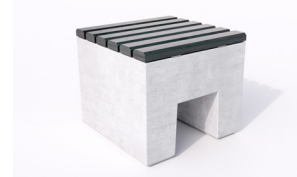

Ár: 279,7 €

magasság	45 cm
méretek (sz/h)	55/110 cm
kg/db	~540
szín	szürket

Cittá Rhonda pad

Ár: 241,45 €

magasság	45 cm
méretek (sz/h)	55/120 cm
kg/db	~590
szín	szürke

Cittá Quadra taburett

Ár: 169 €

magasság	45 cm
méretek (sz/h)	55/55 cm
kg/db	~225
szín	szürke

Cittá Quadra taburett ülőfelülettel

Ár: 235,4 €

magasság	50 cm
méretek (sz/h)	55/55 cm
kg/db	~240
szín	szürke

Cittá forgalomterelő gömb (poller)

Ár: 94,55 €

magasság	38,6 cm
méretek (sz/h)	40/40 cm
kg/db	~113
szín	szürke